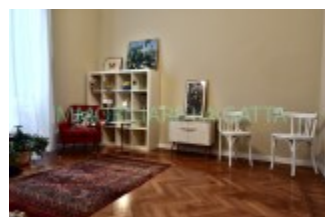

SPLENDIDO BILOCALE ARREDATO E RISTRUTTURATO - MM LILLA - PIAZZA GERUSALEMME

<https://immobiliarelagatta.it>

€ 1.100,00

Vicinanze MM LILLA fermata piazza Gerusalemme in via PIERO DELLA FRANCESCA 79, AFFITTASI splendido BILOCALE di circa 60 mq. ARREDATO e RISTRUTTURATO posto al 1° piano alto (2° fuori terra) in bel condominio d'epoca degli anni '30 senza ascensore e senza portineria, così composto: disimpegno d'ingresso con doppia porta che...